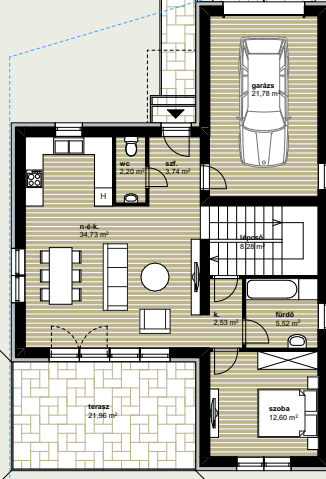

LAKÓÉPÜLETEK VÁZLATTERVE

HALÁSZI

HRSZ: 871

Kertalja utca

Átnézeti helyszínrajz

telekhatár vonala

50,00

Telekhányad: 453 m²

HRSZ.: 871
Össz. telekméret: 988 m²

telek használati megosztás vonala

telekhatár vonala

telekhatár vonala

Telekhányad: 535 m²

Emelet belső hasznos alapterület: 38,74 m²

telekhatár vonala

telek használati megosztás vonala

telekhatár vonala

Telekhányad: 535 m²

Belső hasznos alapterület: 92,66 m²