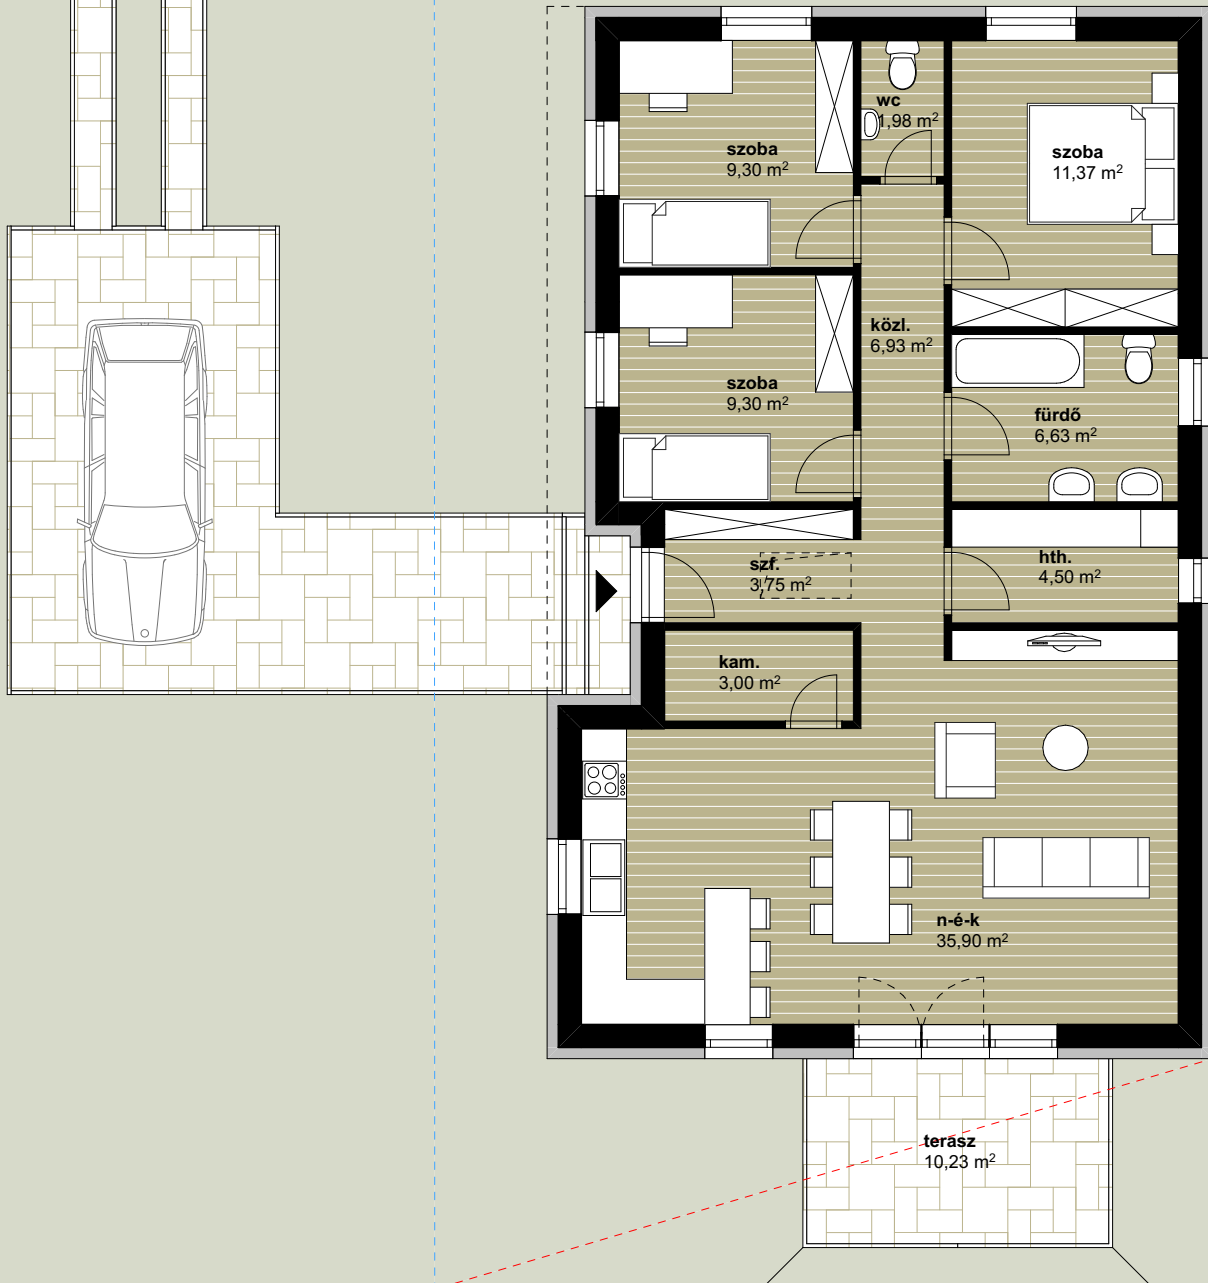

HRSZ.: 871
Össz. telekméret: 988 m²

telek használati megosztás vonala

telekhatár vonala

telekhatár vonala

Telekhányad: 535 m²

Emelet belső hasznos alapterület: 38,74 m²

telekhatár vonala

telek használati megosztás vonala

telekhatár vonala

Telekhányad: 535 m²

Belső hasznos alapterület: 92,66 m²