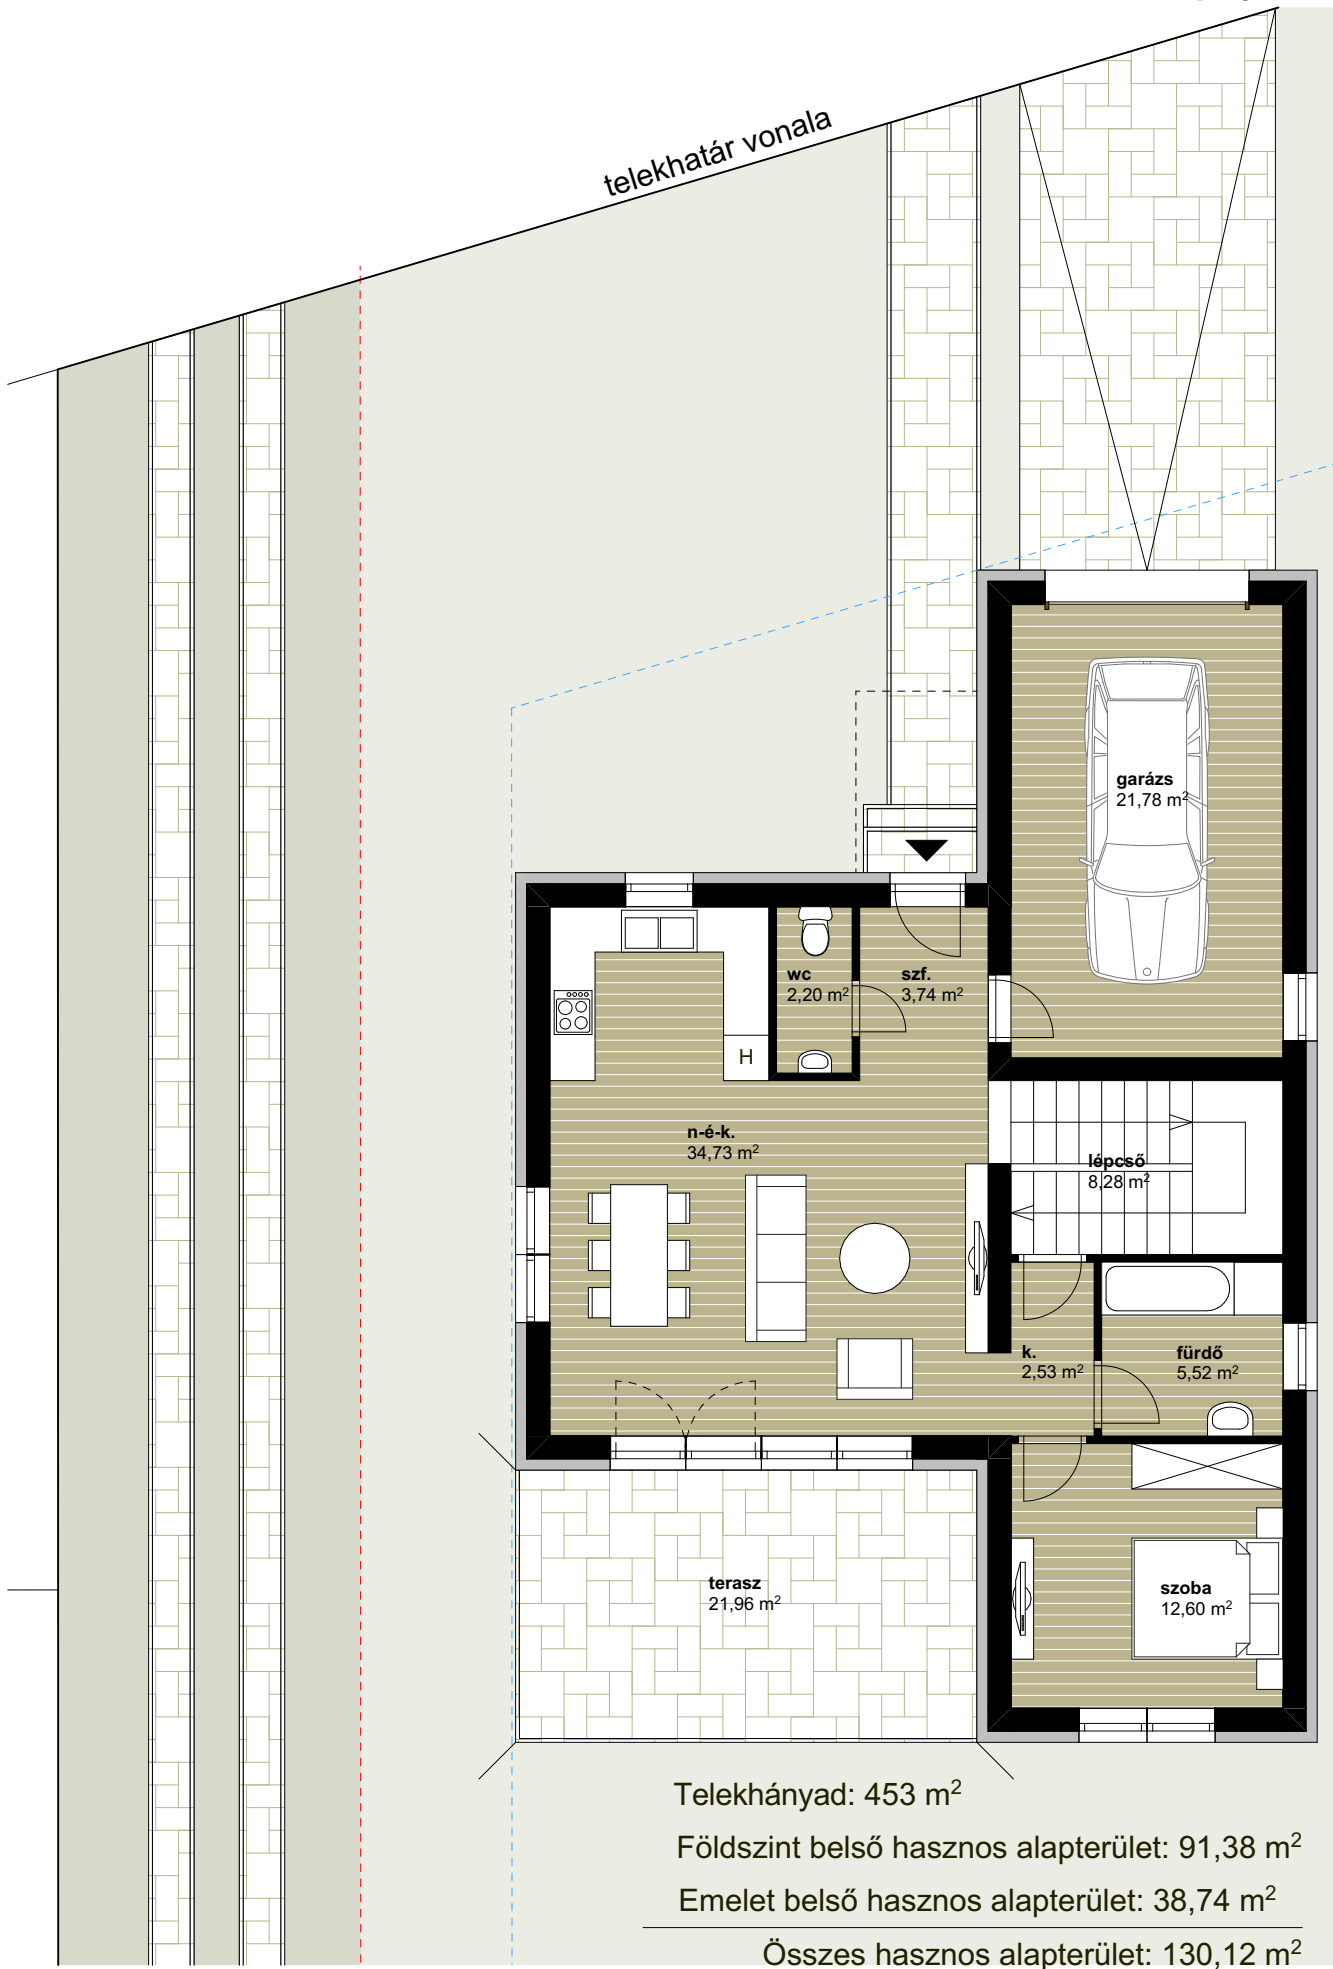

LAKÓÉPÜLETEK VÁZLATTERVE

HALÁSZI

HRSZ: 871

Kertalja utca

Átnézeti helyszínrajz

telekhatár vonala

50,00

Telekhányad: 453 m²

HRSZ.: 871
Össz. telekméret: 988 m²

telek használati megosztás vonala

telekhatár vonala

telekhatár vonala

Telekhányad: 535 m²

Emelet belső hasznos alapterület: 38,74 m²

telekhatár vonala

telek használati megosztás vonala

telekhatár vonala

Telekhányad: 535 m²

Belső hasznos alapterület: 92,66 m²