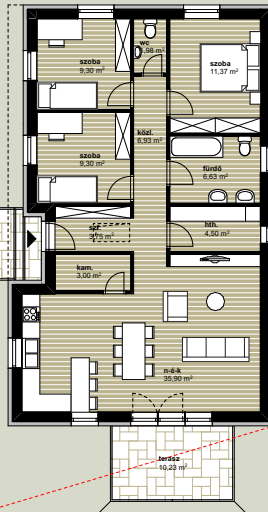

LAKÓÉPÜLETEK VÁZLATTERVE

HALÁSZI

HRSZ: 871

Kertalja utca

Átnézeti helyszínrajz

telekhatár vonala

50,00

Telekhányad: 453 m²

HRSZ.: 871
Össz. telekméret: 988 m²

telek használati megosztás vonala

telekhatár vonala

telekhatár vonala

Telekhányad: 535 m²

Emelet belső hasznos alapterület: 38,74 m²

telekhatár vonala

telek használati megosztás vonala

telekhatár vonala

Telekhányad: 535 m²

Belső hasznos alapterület: 92,66 m²