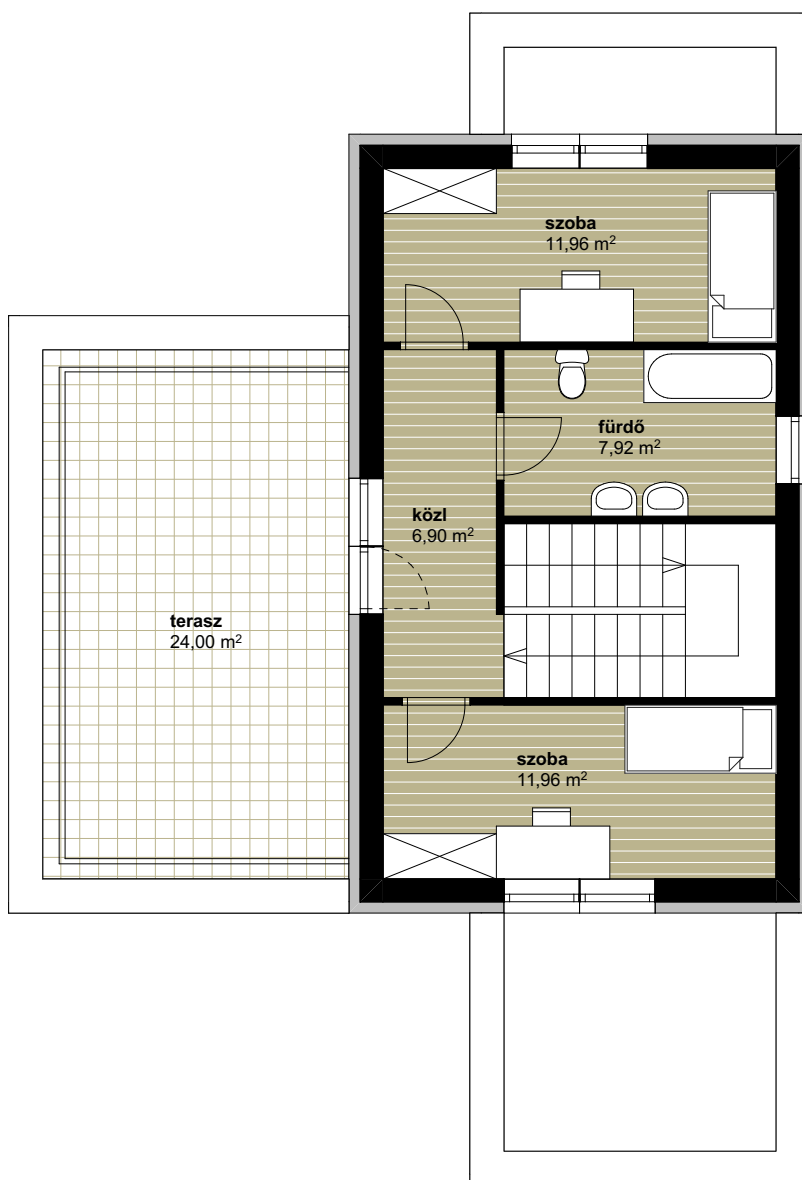

LAKÓÉPÜLETEK VÁZLATTERVE

HALÁSZI

HRSZ: 871

Kertalja utca

Átnézeti helyszínrajz

telekhatár vonala

50,00

Telekhányad: 453 m²

HRSZ.: 871
Össz. telekméret: 988 m²

telek használati megosztás vonala

telekhatár vonala

telekhatár vonala

Telekhányad: 535 m²

Emelet belső hasznos alapterület: 38,74 m²

telekhatár vonala

telek használati megosztás vonala

telekhatár vonala

Telekhányad: 535 m²

Belső hasznos alapterület: 92,66 m²